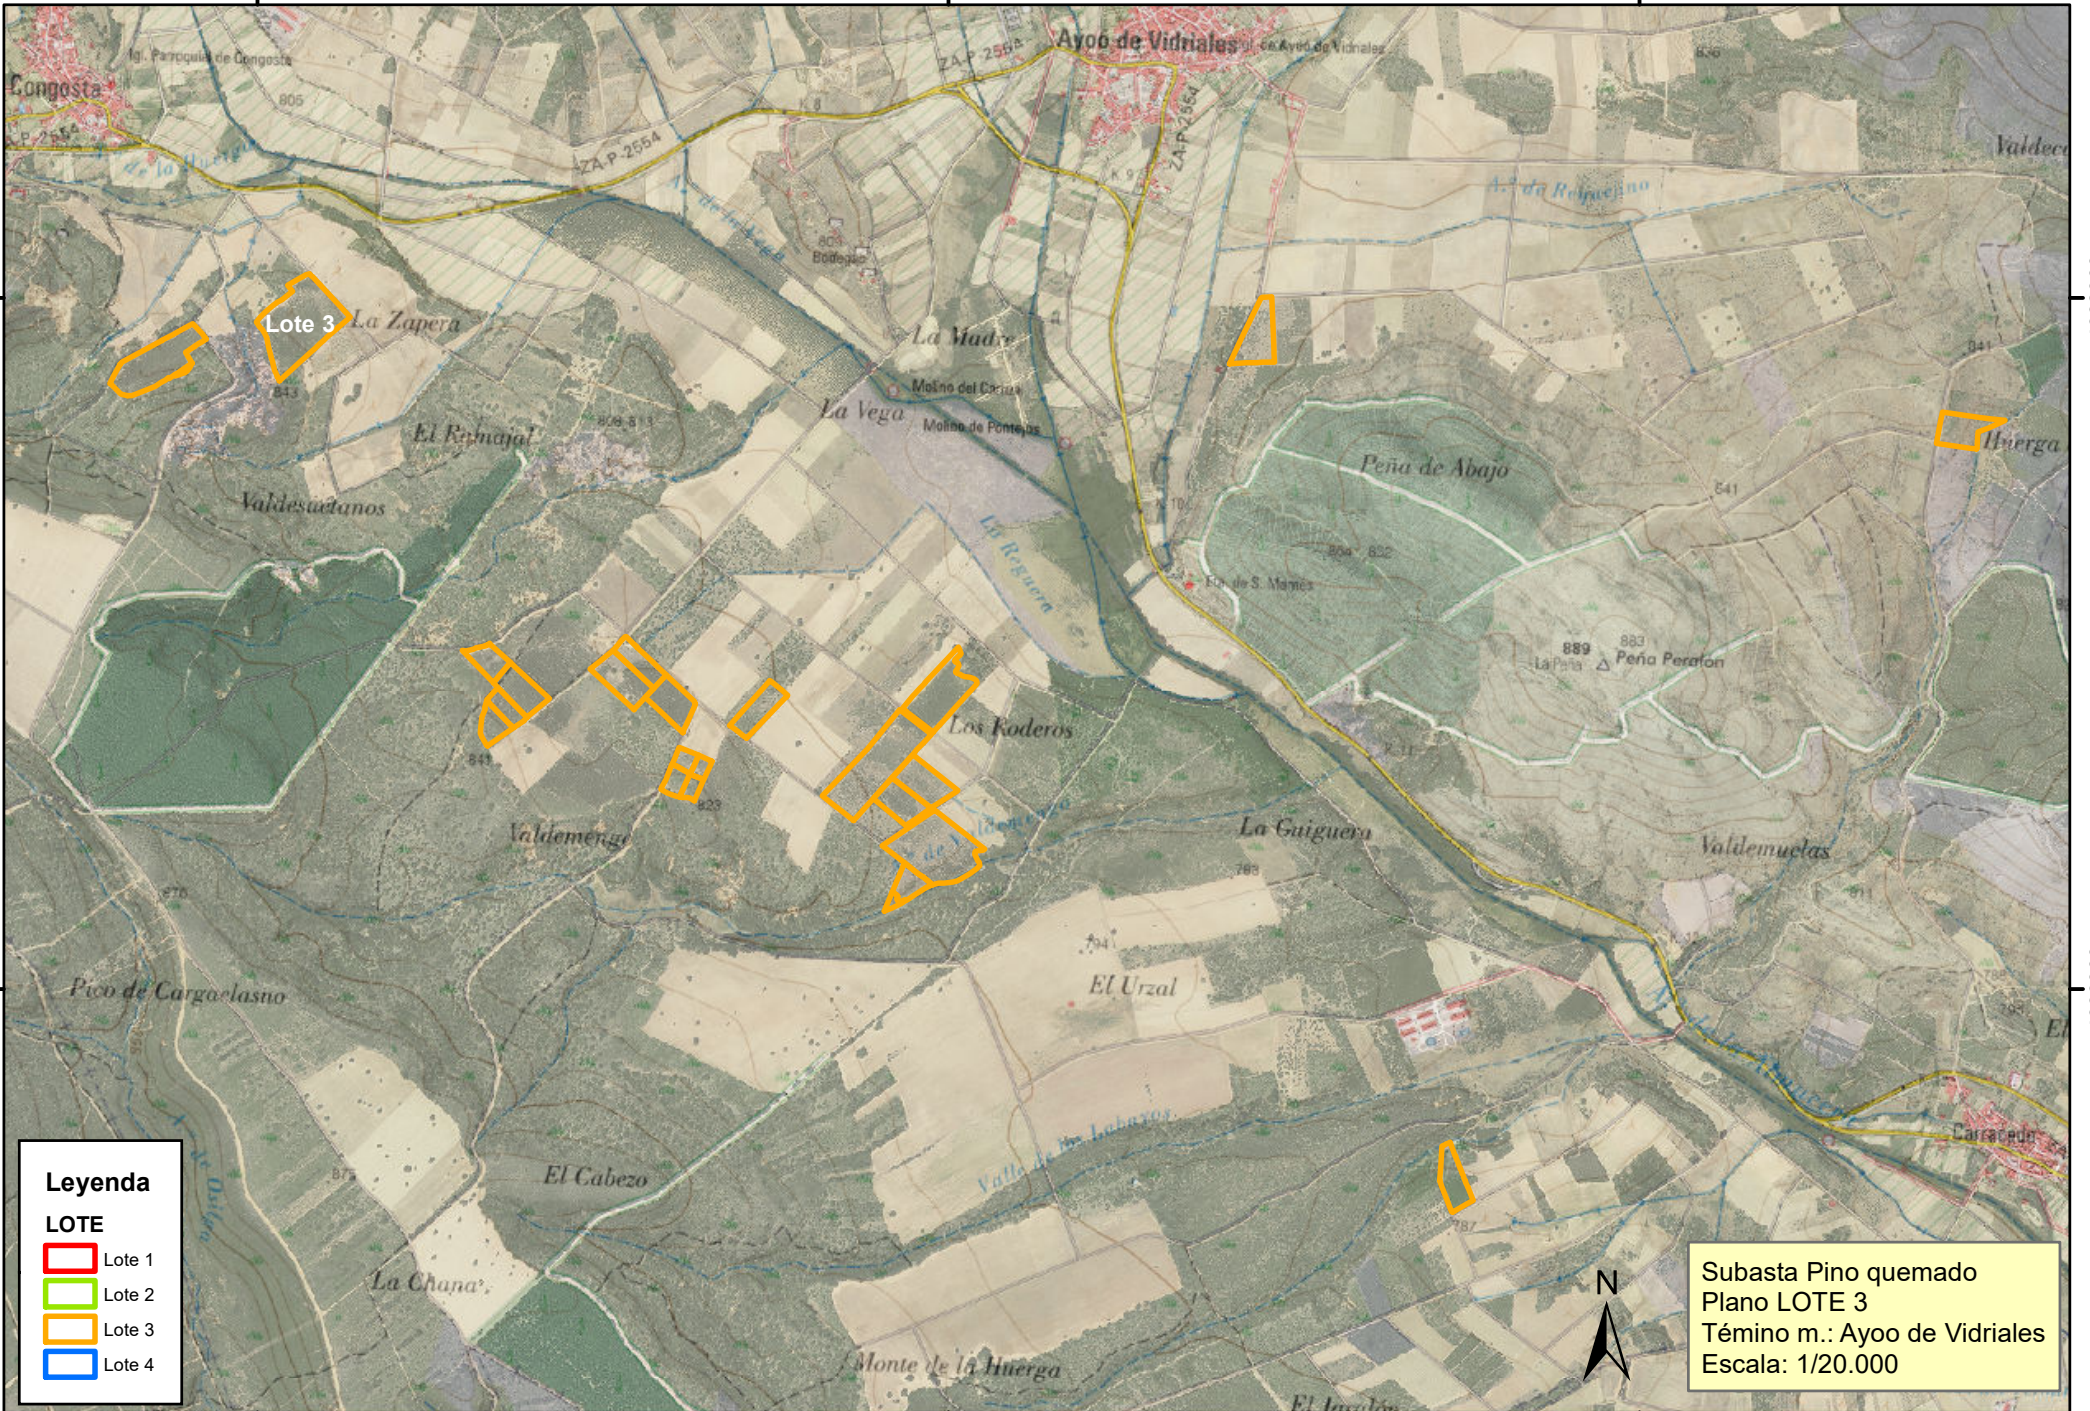

244000

246000

248000

4668000

4668000

4666000

4666000

244000

246000

248000

**Legenda**

**LOTE**

- Lote 1
- Lote 2
- Lote 3
- Lote 4

Subasta Pino quemado  
 Plano LOTE 3  
 Témino m.: Ayo de Vidriales  
 Escala: 1/20.000