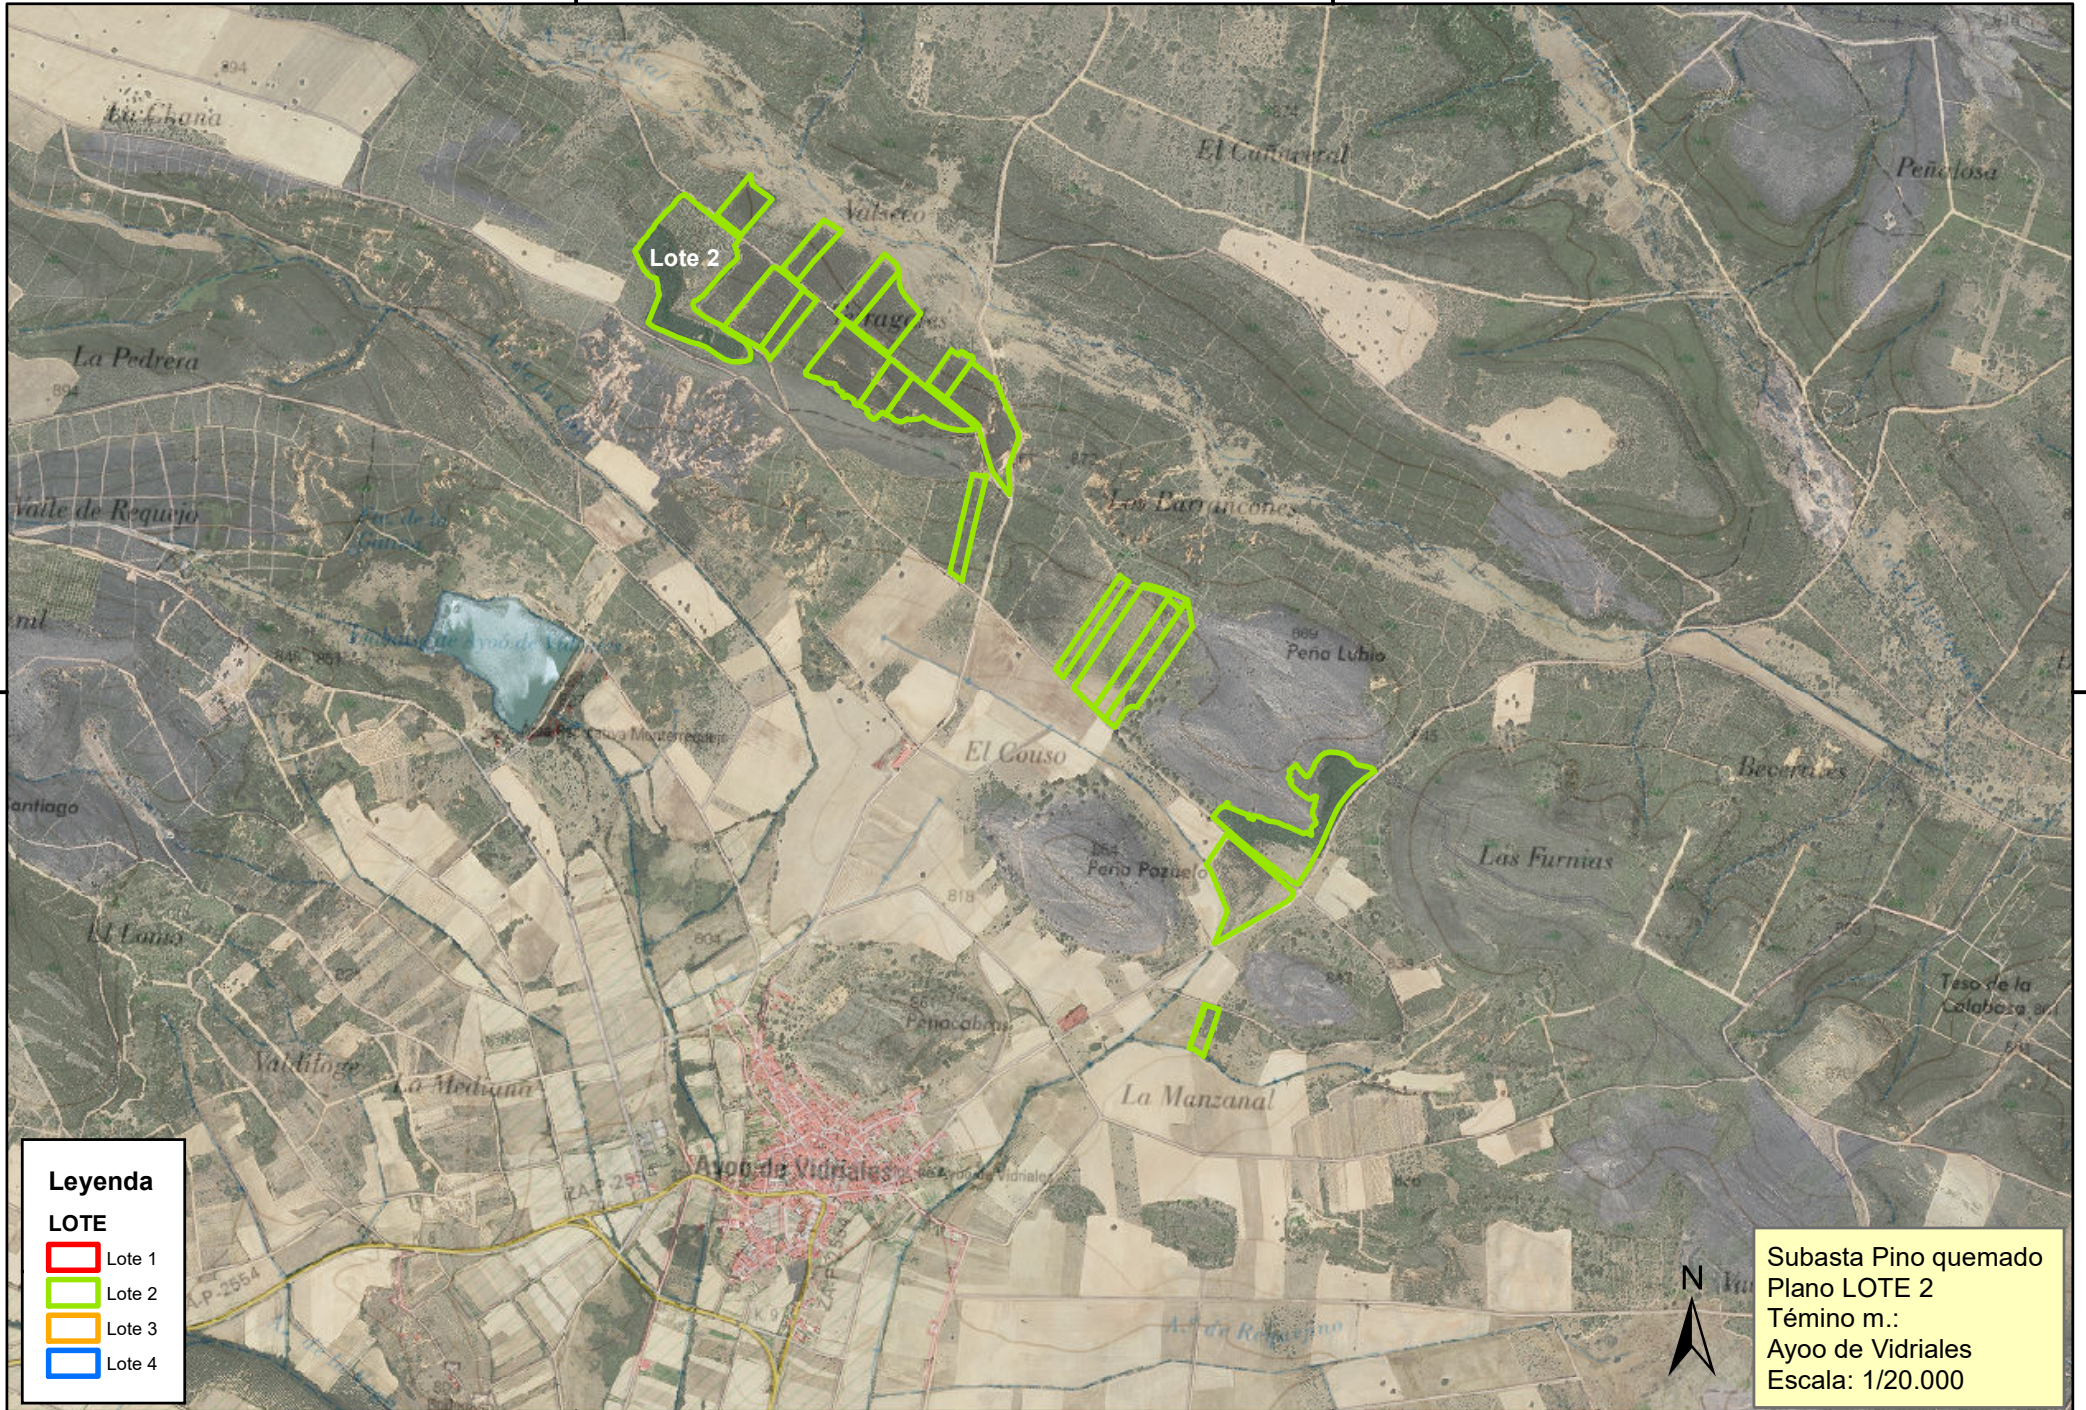

246000

248000

467000

467000

Legenda

LOTE

-  Lote 1
-  Lote 2
-  Lote 3
-  Lote 4

Subasta Pino quemado
Plano LOTE 2
Término m.:
Ayoo de Vidriales
Escala: 1/20.000

246000

248000