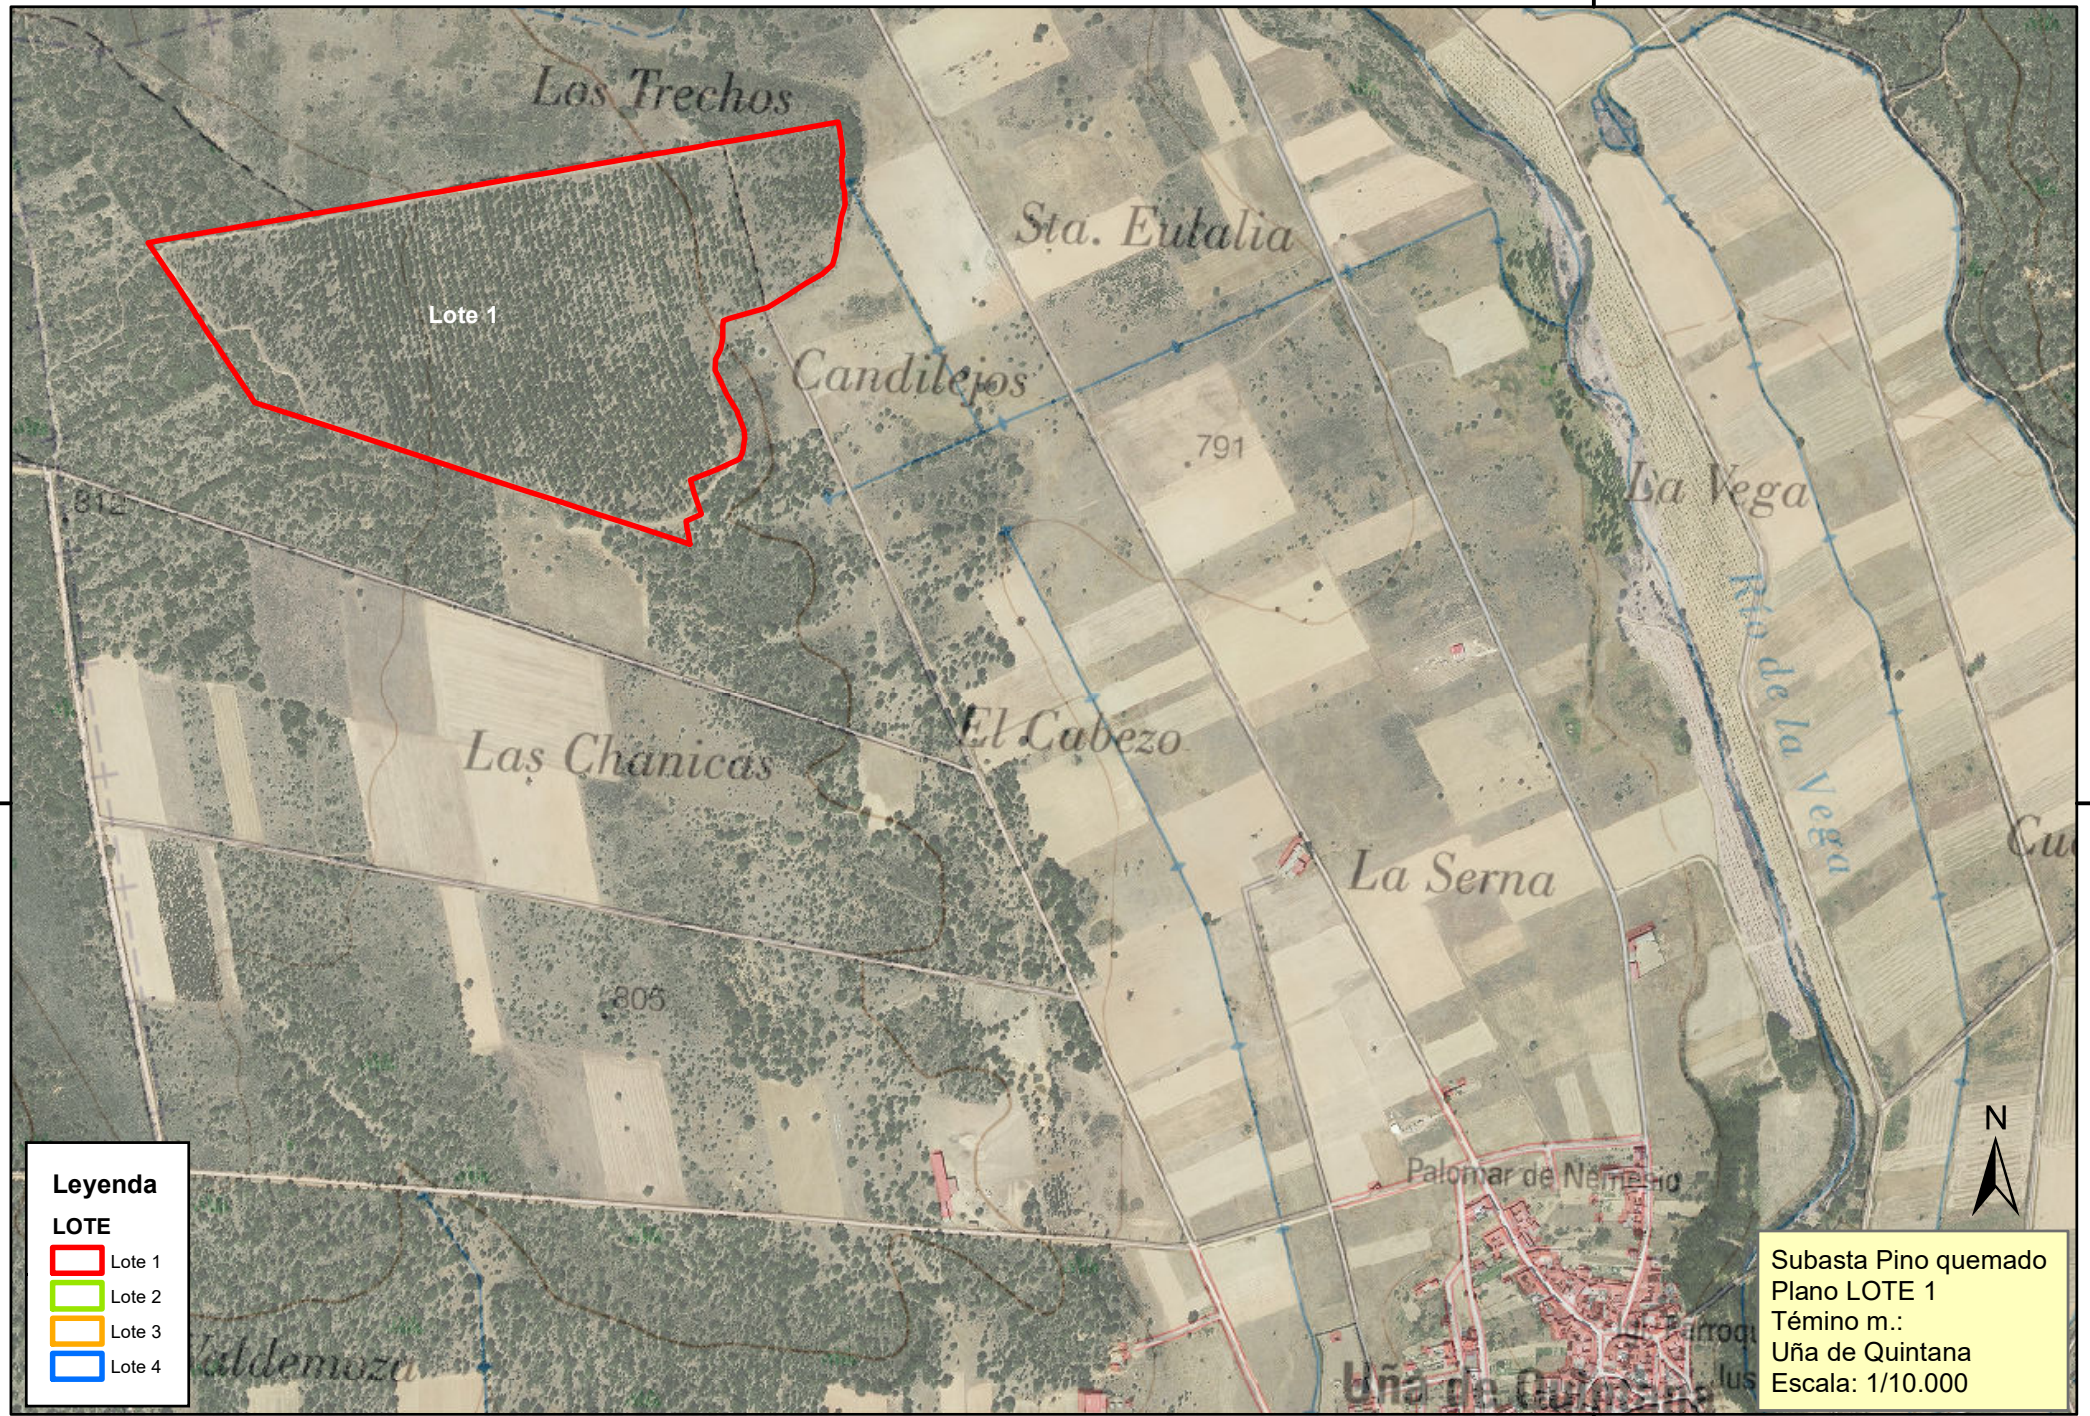

240000

4665000

4665000

240000

Leyenda

LOTE

- Lote 1
- Lote 2
- Lote 3
- Lote 4

Subasta Pino quemado
 Plano LOTE 1
 Témino m.:
 Uña de Quintana
 Escala: 1/10.000